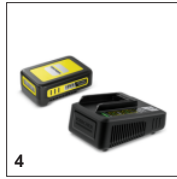

ПРИНАДЛЕЖНОСТИ PCL 3-18 BATTERY SET

1.644-011.0

1

2

3

4

5

6

7

8