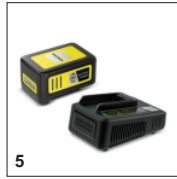

ПРИНАДЛЕЖНОСТИ PCL 3-18 BATTERY SET

1.644-011.0

1

2

3

4

5

6

7

8