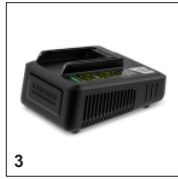

ПРИНАДЛЕЖНОСТИ PCL 3-18 BATTERY SET

1.644-011.0

1

2

3

4

5

6

7

8